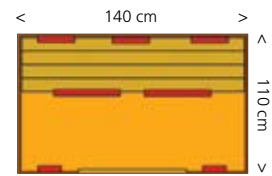

Model 140 Modular

Aantal personen	1-2	2	2-3
Houtsoort	Canadees Red Cedar	Canadees Red Cedar	Canadees Red Cedar
Buitenmaat (bx dxh) in cm	105 x 110 x 185	120 x 110 x 185	140 x 110 x 185
Binnenmaat (bx dxh) in cm	98 x 97 x 175	113 x 97 x 176	133 x 97 x 176
Aantal bedieningspanelen	2	2	2
Aantal speakers	2	2	2
Audio plug-in	Ja	Ja	Ja
Aantal infrarood elementen	5	5	7
Voltage	120-240V	120-240V	120-240V
Netspanning	230V / 50 Hz	230V / 50 Hz	230V / 50 Hz
Stroomverbruik	1.675 W	1.675 W	2.275 W
Aantal dozen	2 (A+B)	2 (A+B)	2 (A+B)
Transportvolume (Doos A+B+(C)) in cm	120 x 185 x 52 (120 kg)	128 x 185 x 52 (130 kg)	150 x 185 x 52 (140 kg)
Kleur therapie	Optie	Optie	Optie
Dampsysteem	Optie	Optie	Optie
Verlichte koof (LED)	Optie	Optie	Optie
Dubbele zitbank	Nee	Nee	Nee

Model 150 Modular Corner

Model 180 Modular

Model 180 Modular Duo

Aantal personen	3-4	4	4-5
Houtsoort	Canadees Red Cedar	Canadees Red Cedar	Canadees Red Cedar
Buitenmaat (bx dxh) in cm	150 x 150 x 185	180 x 110 x 185	180 x 120 x 185
Binnenmaat (bx dxh) in cm	140 x 140 x 176	173 x 97 x 176	166 x 109 x 176
Aantal bedieningspanelen	2	2	2
Aantal speakers	2	2	2
Audio plug-in	Ja	Ja	Ja
Aantal infrarood elementen	8	8	8
Voltage	120-240V	120-240V	120-240V
Netspanning	230V / 50 Hz	230V / 50 Hz	230V / 50 Hz
Stroomverbruik	2.750 W	2.645 W	2.445 W
Aantal dozen	3 (A+B+C)	2 (A+B)	2 (A+B)
Transportvolume (Doos A+B+(C)) in cm	160 x 185 x 75 (150 kg)	190 x 185 x 52 (150 kg)	195 x 190 x 52 (150 kg)
Kleur therapie	Optie	Optie	Optie
Dampsysteem	Optie	Optie	Optie
Verlichte koof (LED)	Optie	Optie	Optie
Dubbele zitbank	Ja	Nee	Ja