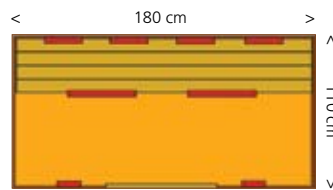

Model 140 Modular

Aantal personen	1-2	2	2-3
Houtsoort	Canadees Red Cedar	Canadees Red Cedar	Canadees Red Cedar
Buitenmaat (bx dxh) in cm	105 x 110 x 185	120 x 110 x 185	140 x 110 x 185
Binnenmaat (bx dxh) in cm	98 x 97 x 175	113 x 97 x 176	133 x 97 x 176
Aantal bedieningspanelen	2	2	2
Aantal speakers	2	2	2
Audio plug-in	Ja	Ja	Ja
Aantal infrarood elementen	5	5	7
Voltage	120-240V	120-240V	120-240V
Netspanning	230V / 50 Hz	230V / 50 Hz	230V / 50 Hz
Stroomverbruik	1.675 W	1.675 W	2.275 W
Aantal dozen	2 (A+B)	2 (A+B)	2 (A+B)
Transportvolume (Doos A+B+(C)) in cm	120 x 185 x 52 (120 kg)	128 x 185 x 52 (130 kg)	150 x 185 x 52 (140 kg)
Kleur therapie	Optie	Optie	Optie
Dampsysteem	Optie	Optie	Optie
Verlichte koof (LED)	Optie	Optie	Optie
Dubbele zitbank	Nee	Nee	Nee

Model 150 Modular Corner

Model 180 Modular

Model 180 Modular Duo

Aantal personen	3-4	4	4-5
Houtsoort	Canadees Red Cedar	Canadees Red Cedar	Canadees Red Cedar
Buitenmaat (bx dxh) in cm	150 x 150 x 185	180 x 110 x 185	180 x 120 x 185
Binnenmaat (bx dxh) in cm	140 x 140 x 176	173 x 97 x 176	166 x 109 x 176
Aantal bedieningspanelen	2	2	2
Aantal speakers	2	2	2
Audio plug-in	Ja	Ja	Ja
Aantal infrarood elementen	8	8	8
Voltage	120-240V	120-240V	120-240V
Netspanning	230V / 50 Hz	230V / 50 Hz	230V / 50 Hz
Stroomverbruik	2.750 W	2.645 W	2.445 W
Aantal dozen	3 (A+B+C)	2 (A+B)	2 (A+B)
Transportvolume (Doos A+B+(C)) in cm	160 x 185 x 75 (150 kg)	190 x 185 x 52 (150 kg)	195 x 190 x 52 (150 kg)
Kleur therapie	Optie	Optie	Optie
Dampsysteem	Optie	Optie	Optie
Verlichte koof (LED)	Optie	Optie	Optie
Dubbele zitbank	Ja	Nee	Ja