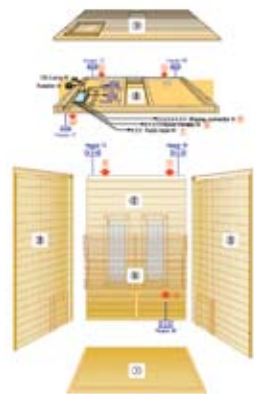

Cabine dubbelwandig Canadees Red Cedar

Incoly stralers

Verstelbare ergonomische rugleuning

Verlengde oplopende zitbank

Uitschakelbare bankstralers

Naadloze vloer

Kunststof verstelbare voeten

Eenvoudige bediening

Eenvoudig te installeren door middel van kliksysteem

Dubbelwandige cabine met degelijk constructie hout

Kliksysteem om de cabine snel en eenvoudig op te bouwen en af te breken

Kunststof verstelbare voet om de cabine waterpas te zetten. Neemt geen vocht op.

Model 150 Modular Corner

Model 180 Modular

Model 180 Modular Duo

Aantal personen	3-4	4	4-5
Houtsoort	Canadees Red Cedar	Canadees Red Cedar	Canadees Red Cedar
Buitenmaat (bx dxh) in cm	150 x 150 x 185	180 x 110 x 185	180 x 120 x 185
Binnenmaat (bx dxh) in cm	140 x 140 x 176	173 x 97 x 176	166 x 109 x 176
Aantal bedieningspanelen	2	2	2
Aantal speakers	2	2	2
Audio plug-in	Ja	Ja	Ja
Aantal infrarood elementen	8	8	8
Voltage	120-240V	120-240V	120-240V
Netspanning	230V / 50 Hz	230V / 50 Hz	230V / 50 Hz
Stroomverbruik	2.750 W	2.645 W	2.445 W
Aantal dozen	3 (A+B+C)	2 (A+B)	2 (A+B)
Transportvolume (Doos A+B+(C)) in cm	160 x 185 x 75 (150 kg)	190 x 185 x 52 (150 kg)	195 x 190 x 52 (150 kg)
Kleur therapie	Optie	Optie	Optie
Dampsysteem	Optie	Optie	Optie
Verlichte koof (LED)	Optie	Optie	Optie
Dubbele zitbank	Ja	Nee	Ja