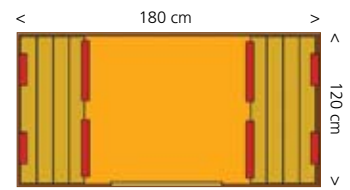

Model 140 Modular

Aantal personen	1-2	2	2-3
Houtsoort	Canadees Red Cedar	Canadees Red Cedar	Canadees Red Cedar
Buitenmaat (bx dxh) in cm	105 x 110 x 185	120 x 110 x 185	140 x 110 x 185
Binnenmaat (bx dxh) in cm	98 x 97 x 175	113 x 97 x 176	133 x 97 x 176
Aantal bedieningspanelen	2	2	2
Aantal speakers	2	2	2
Audio plug-in	Ja	Ja	Ja
Aantal infrarood elementen	5	5	7
Voltage	120-240V	120-240V	120-240V
Netspanning	230V / 50 Hz	230V / 50 Hz	230V / 50 Hz
Stroomverbruik	1.675 W	1.675 W	2.275 W
Aantal dozen	2 (A+B)	2 (A+B)	2 (A+B)
Transportvolume (Doos A+B+(C)) in cm	120 x 185 x 52 (120 kg)	128 x 185 x 52 (130 kg)	150 x 185 x 52 (140 kg)
Kleur therapie	Optie	Optie	Optie
Dampsysteem	Optie	Optie	Optie
Verlichte koof (LED)	Optie	Optie	Optie
Dubbele zitbank	Nee	Nee	Nee

Model 150 Modular Corner

Model 180 Modular

Model 180 Modular Duo

Aantal personen	3-4	4	4-5
Houtsoort	Canadees Red Cedar	Canadees Red Cedar	Canadees Red Cedar
Buitenmaat (bx dxh) in cm	150 x 150 x 185	180 x 110 x 185	180 x 120 x 185
Binnenmaat (bx dxh) in cm	140 x 140 x 176	173 x 97 x 176	166 x 109 x 176
Aantal bedieningspanelen	2	2	2
Aantal speakers	2	2	2
Audio plug-in	Ja	Ja	Ja
Aantal infrarood elementen	8	8	8
Voltage	120-240V	120-240V	120-240V
Netspanning	230V / 50 Hz	230V / 50 Hz	230V / 50 Hz
Stroomverbruik	2.750 W	2.645 W	2.445 W
Aantal dozen	3 (A+B+C)	2 (A+B)	2 (A+B)
Transportvolume (Doos A+B+(C)) in cm	160 x 185 x 75 (150 kg)	190 x 185 x 52 (150 kg)	195 x 190 x 52 (150 kg)
Kleur therapie	Optie	Optie	Optie
Dampsysteem	Optie	Optie	Optie
Verlichte koof (LED)	Optie	Optie	Optie
Dubbele zitbank	Ja	Nee	Ja